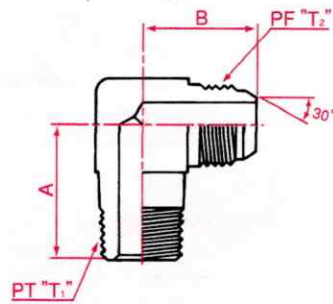

5033 Male 90° SUS elbow
External pipe/PF30° FCS

呼称サイズ	T ₁	T ₂	A	B
04	1/4	1/4	25	24
06	3/8	3/8	30	27.5
08	1/2	1/2	36	32
12	3/4	3/4	43	36.5