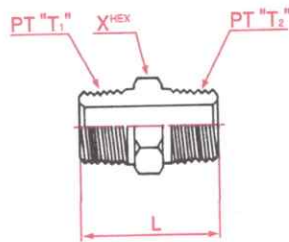

3083 Male brass nipple
External pipe/External pipe

呼称サイズ	T ₁	T ₂	A	X
02	1/8	1/8	23	12
02-04	1/8	1/4	27	16
04	1/4	1/4	30	16
04-06	1/4	3/8	33	19
06	3/8	3/8	34	19
06-08	3/8	1/2	39	23
08	1/2	1/2	42	23