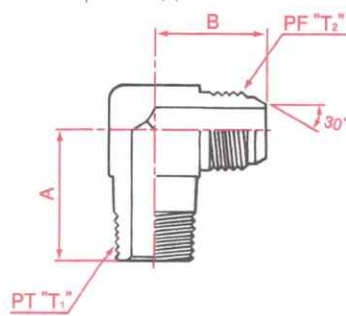

3033 | ブラス オス90° エルボ
Male brass 90° elbow
 External pipe/PF30° FCS

呼称サイズ	T ₁	T ₂	A	X
04	1/4	1/4	23	23
06	3/8	3/8	27	25
08	1/2	1/2	32	29