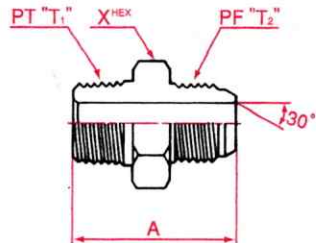

1013 オス コネクター
Male connector
 External pipe/PF30° FCS

呼称サイズ	T ₁	T ₂	A	X
02	1/8	1/8	30	14
02-04	1/8	1/4	34	17
04	1/4	1/4	37	17
04-02	1/4	1/8	33	17
04-06	1/4	3/8	38	19
04-08	1/4	1/2	43	22
06	3/8	3/8	40.5	19
06-04	3/8	1/4	39	19
06-08	3/8	1/2	45	22
06-12	3/8	3/4	46	30
08	1/2	1/2	48	22
08-04	1/2	1/4	42	22
08-06	1/2	3/8	45.5	22
08-12	1/2	3/4	51.5	30
12	3/4	3/4	53	30
12-06	3/4	3/8	47	27
12-08	3/4	1/2	50	27
12-16	3/4	1	54.5	36
16	1	1	57.5	36
16-12	1	3/4	55.5	36
16-20	1	1 1/4	63	46
20	1 1/4	1 1/4	66	46
20-16	1 1/4	1	61.5	46
20-24	1 1/4	1 1/2	66	50
24	1 1/2	1 1/2	67	50
24-20	1 1/2	1 1/4	66	50
24-32	1 1/2	2	72	60
32	2	2	76	65
32-24	2	1 1/2	74	60